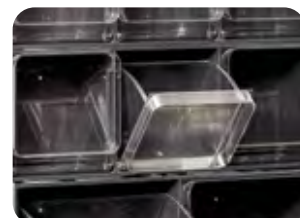

### 2 pannelli fissi + 3 scorrevoli

Armadio a pannelli scorrevoli su cuscinetti a sfera. Struttura con n. 2 pannelli fissi affiancati sul fondo + n. 3 scorrevoli, realizzata in lamiera elettrosaldata con barre di rinforzo. Verniciata a forno con polvere epossidica. Fornito smontato con manuale di assemblaggio e viteria. Portata singolo pannello: kg 160 circa. Ruote e perni silenziati in nylon.

**Dimensioni:** 1270 L x 800 P x 1950 H mm

Cassetti modulari con corpi disponibili in versione:

 SIMIL RAL 7016

 SIMIL RAL 7035

 SIMIL RAL 5017

**Optional:** luce a LED

 Ral 7035 (STRUTTURA)

	Pannelli fissi	Pannello scorr. post.	Pannello scorr. mediano	Pannello scorr. ant.	Tot cassetti
<b>CRBOX-A31</b>	10 CRBOX-4 + 8 CRBOX-3	10 CRBOX-3	10 CRBOX-3	10 CRBOX-3	144
<b>CRBOX-A32</b>	10 CRBOX-3 + 10 CRBOX-3	10 CRBOX-3	10 CRBOX-3	10 CRBOX-3	150
<b>CRBOX-A33</b>	10 CRBOX-4 + 8 CRBOX-3	10 CRBOX-3	14 CRBOX-5	14 CRBOX-5	224
<b>CRBOX-A34</b>	10 CRBOX-3 + 10 CRBOX-3	14 CRBOX-5	14 CRBOX-5	14 CRBOX-5	270