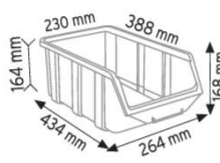

#### Caratteristiche tecniche:

- Tipologia: Carrello
- Misura: 1400 L x 1040 P x 1600 H mm
- Colore cassette: Misto (a seconda della disponibilità tra giallo, rosso, blu, grigio.)
- Base: 4 ruote
- Capacità di carico: 576 Kg
- Capacità Lt: 518 Lt

#### Il carrello è allestito con un totale di 126 cassette bocca di lupo, così suddivise:

- 22 cassette bocca di lupo sovrapponibili, in plastica (PP), capacità 0,75 Lt portata 2 Kg, Mis. 100 L x 163 P x 72 H mm (Cod. Art. PSBLS-0075)
- 36 cassette bocca di lupo sovrapponibili, in plastica (PP), capacità 1,65 Lt portata 3 Kg, Mis. 128 L x 204 P x 96 H mm (Cod. Art. PSBLS-0165)
- 28 cassette bocca di lupo sovrapponibili, in plastica (PP), capacità 3 Lt portata 4 Kg, Mis. 148 L x 255 P x 114 H mm (Cod. Art. PSBLS-0300)
- 12 cassette bocca di lupo sovrapponibili, in plastica (PP), capacità 5,25 Lt portata 6 Kg, Mis. 184 L x 304 P x 129 H mm (Cod. Art. PSBLS-0525)
- 20 cassette bocca di lupo sovrapponibili, in plastica (PP), capacità 8,75 Lt portata 8 Kg, Mis. 219 L x 368 P x 148 H mm (Cod. Art. PSBLS-0875)
- 8 cassette bocca di lupo sovrapponibili, in plastica (PP), capacità 15 Lt portata 10 Kg, Mis. 264 L x 434 P x 168 H mm (Cod. Art. PSBLS-1500)

PSBLS-0075 x 22 pz

PSBLS-0165 x 36 pz

PSBLS-0300 x 28 pz

PSBLS-0525 x 12 pz

PSBLS-0875 x 20 pz

PSBLS-1500 x 8 pz

I dati tecnici e le caratteristiche sono indicative e non impegnano il fabbricante.