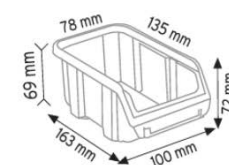

Caratteristiche tecniche:

- Tipologia: Carrello
- Misura: 1400 L x 1040 P x 1600 H mm
- Colore cassette: Misto (a seconda della disponibilità tra giallo, rosso, blu, grigio.)
- Base: 4 ruote
- Capacità di carico: 576 Kg
- Capacità Lt: 518 Lt

Il carrello è allestito con un totale di 126 cassette bocca di lupo, così suddivise:

- 22 cassette bocca di lupo sovrapponibili, in plastica (PP), capacità 0,75 Lt portata 2 Kg, Mis. 100 L x 163 P x 72 H mm (Cod. Art. PSBLS-0075)
- 36 cassette bocca di lupo sovrapponibili, in plastica (PP), capacità 1,65 Lt portata 3 Kg, Mis. 128 L x 204 P x 96 H mm (Cod. Art. PSBLS-0165)
- 28 cassette bocca di lupo sovrapponibili, in plastica (PP), capacità 3 Lt portata 4 Kg, Mis. 148 L x 255 P x 114 H mm (Cod. Art. PSBLS-0300)
- 12 cassette bocca di lupo sovrapponibili, in plastica (PP), capacità 5,25 Lt portata 6 Kg, Mis. 184 L x 304 P x 129 H mm (Cod. Art. PSBLS-0525)
- 20 cassette bocca di lupo sovrapponibili, in plastica (PP), capacità 8,75 Lt portata 8 Kg, Mis. 219 L x 368 P x 148 H mm (Cod. Art. PSBLS-0875)
- 8 cassette bocca di lupo sovrapponibili, in plastica (PP), capacità 15 Lt portata 10 Kg, Mis. 264 L x 434 P x 168 H mm (Cod. Art. PSBLS-1500)

PSBLS-0075 x 22 pz