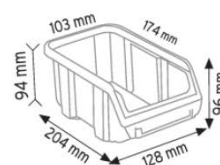

PSBLS-0165 x 36 pz