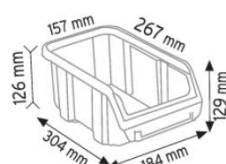

PSBLS-0075 x 22 pz

PSBLS-0525 x 12 pz