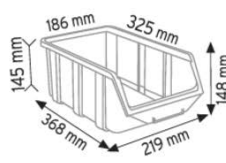

#### Caratteristiche tecniche:

- Tipologia: Carrello
- Misura: 1400 L x 1040 P x 1600 H mm
- Colore cassette: Misto (a seconda della disponibilità tra giallo, rosso, blu, grigio.)
- Base: 4 ruote
- Capacità di carico: 576 Kg
- Capacità Lt: 518 Lt

#### Il carrello è allestito con un totale di 126 cassette bocca di lupo, così suddivise:

- 22 cassette bocca di lupo sovrapponibili, in plastica (PP), capacità 0,75 Lt portata 2 Kg, Mis. 100 L x 163 P x 72 H mm (Cod. Art. PSBLS-0075)
- 36 cassette bocca di lupo sovrapponibili, in plastica (PP), capacità 1,65 Lt portata 3 Kg, Mis. 128 L x 204 P x 96 H mm (Cod. Art. PSBLS-0165)
- 28 cassette bocca di lupo sovrapponibili, in plastica (PP), capacità 3 Lt portata 4 Kg, Mis. 148 L x 255 P x 114 H mm (Cod. Art. PSBLS-0300)
- 12 cassette bocca di lupo sovrapponibili, in plastica (PP), capacità 5,25 Lt portata 6 Kg, Mis. 184 L x 304 P x 129 H mm (Cod. Art. PSBLS-0525)
- 20 cassette bocca di lupo sovrapponibili, in plastica (PP), capacità 8,75 Lt portata 8 Kg, Mis. 219 L x 368 P x 148 H mm (Cod. Art. PSBLS-0875)
- 8 cassette bocca di lupo sovrapponibili, in plastica (PP), capacità 15 Lt portata 10 Kg, Mis. 264 L x 434 P x 168 H mm (Cod. Art. PSBLS-1500)

PSBLS-0075 x 22 pz

PSBLS-0165 x 36 pz

PSBLS-0300 x 28 pz

PSBLS-0525 x 12 pz

PSBLS-0875 x 20 pz

PSBLS-1500 x 8 pz

I dati tecnici e le caratteristiche sono indicative e non impegnano il fabbricante.