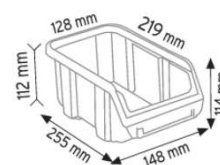

PSBLS-0300 x 28 pz