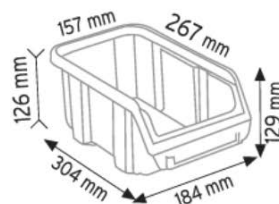

PSBLS-0300 x 12 pz

PSBLS-0525 x 10 pz