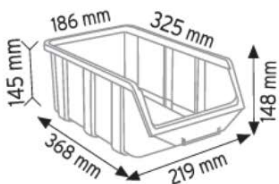

PSBLS-0875 x 8 pz