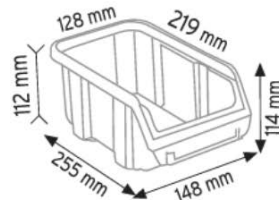

Caratteristiche tecniche:

- Tipologia: Scaffalatura
- Misura: 900 L x 380 P x 1040 H mm
- Colore cassette: Misto (a seconda della disponibilità tra giallo, rosso, blu, grigio.)
- Capacità di carico: 172 Kg
- Capacità Lt: 158,5 Lt

La scaffalatura è allestita con un totale di 30 cassette bocca di lupo, così suddivise:

- 12 cassette bocca di lupo sovrapponibili, in plastica (PP), capacità 3 Litri - portata 4 Kg Mis. 148 L x 255 P x 114 H mm (Cod. Art. PSBLS-0300)
- 10 cassette bocca di lupo sovrapponibili, in plastica (PP), capacità 5,25 Litri - portata 6 Kg Mis. 184 L x 304 P x 129 H mm (Cod. Art. PSBLS-0525)
- 8 cassette bocca di lupo sovrapponibili, in plastica (PP), capacità 8,75 Litri - portata 8 Kg Mis. 219 L x 368 P x 148 H mm (Cod. Art. PSBLS-0875)

PSBLS-0300 x 12 pz